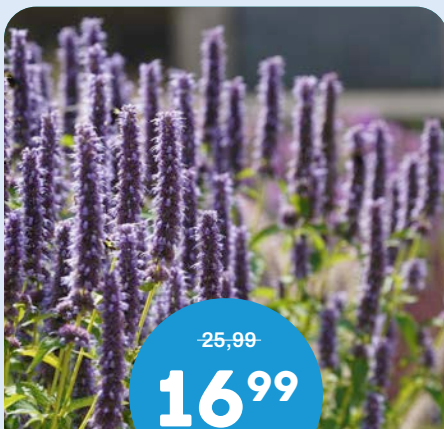

~~35,99~~  
**23<sup>49</sup>**  
2 gal.

**Hydrangées\***  
Hydrangeas\*

Photo: Proven Winners

~~22,99~~  
**14<sup>99</sup>**  
2 gal.

**Clèthre 'Ruby Spice'**  
'Ruby Spice' Summersweet

**PASSION  
JARDINS®**

**Bien choisir son  
hydrangée**

Choose the Perfect Hydrangea

~~34,99~~  
**22<sup>79</sup>**  
2 gal.

**Diervillée Kodiak Jet Black®**  
Kodiak Jet Black® Diervilla

~~25,99~~  
**16<sup>99</sup>**  
1 gal.