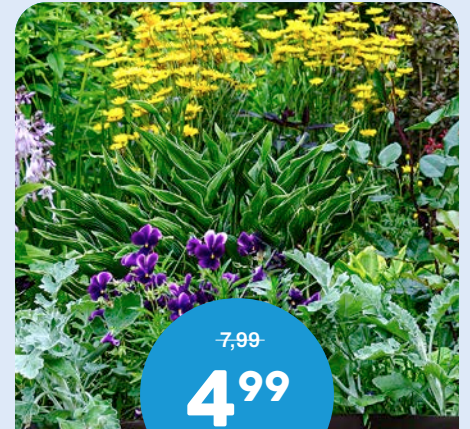

**Bien choisir son  
hydrangée**

Choose the Perfect Hydrangea

~~34,99~~  
**22<sup>79</sup>**  
2 gal.

**Diervillée Kodiak Jet Black®**  
Kodiak Jet Black® Diervilla

~~25,99~~  
**16<sup>99</sup>**  
1 gal.

**Vivaces indigènes\***  
Native Perennials\*

~~7,99~~  
**4<sup>99</sup>**  
12 cm

**Vivaces\***  
Perennials\*

48,99  
**31<sup>99</sup>**  
2 gal.

**Prune-cerise\***  
Cherry Plum\*

10,99  
**8<sup>29</sup>**  
2 kg