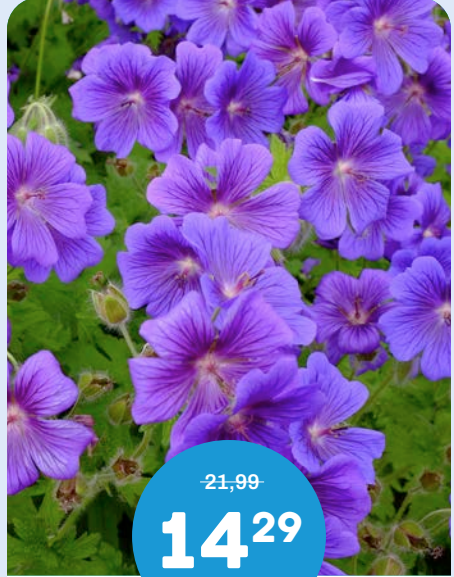

**Vivaces indigènes\***  
Native Perennials\*

~~7,99~~  
**4<sup>99</sup>**  
12 cm

**Vivaces\***  
Perennials\*

48,99  
**31<sup>99</sup>**  
2 gal.

**Prune-cerise\***  
Cherry Plum\*

10,99  
**8<sup>29</sup>**  
2 kg

**Engrais naturel potager, fruits et fleurs 4-3-7 Passion Jardins®**  
Passion Jardins® Natural Fruit, Vegetable and Flower Fertilizer

21,99  
**14<sup>29</sup>**  
1 gal.

**Lychnis\***  
Lychnis\*

21,99  
**14<sup>29</sup>**  
1 gal.