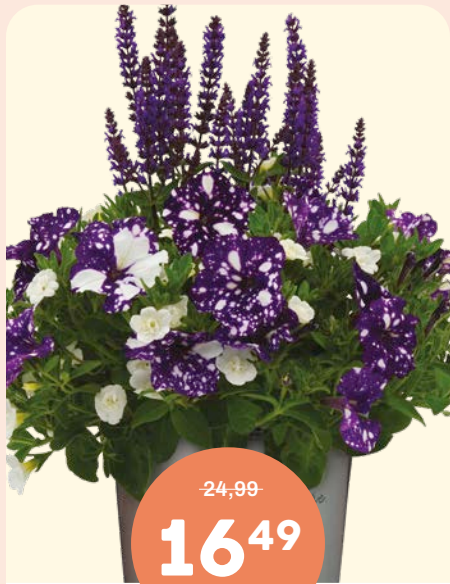

# Le secret des plates-bandes en santé

The Secret to Thriving Garden Beds

Photo: Proven Winners

~~15,99~~  
**10<sup>49</sup>**  
1 gal.

**Vivaces\***  
Perennials\*

~~23,99~~  
**15<sup>49</sup>**  
10 po/in

**Jardinière fraises et menthe**  
Strawberry and Mint hanging basket

~~3,99~~  
**2<sup>29</sup>**  
4 po/in

**Fines herbes\***  
Herbs\*

~~24,99~~

**16<sup>49</sup>**

19 cm

**Trio mixmi en pot\***

Mixmi trio in pot\*