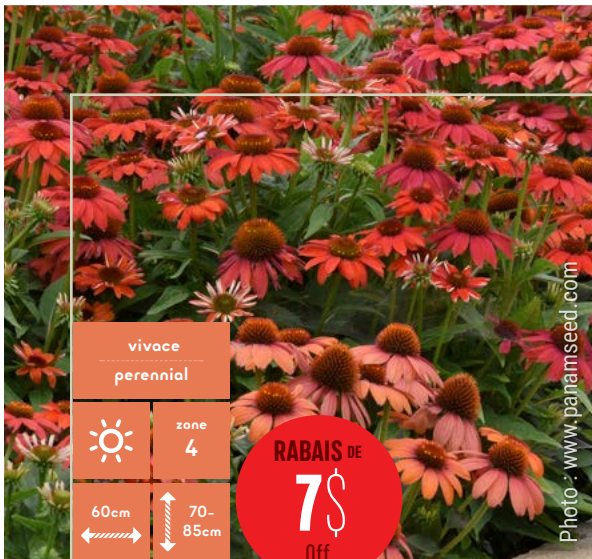

vivece
perennial

zone
4

60cm

70-
85cm

RABAIS DE
7$
Off

Photo : www.paramseed.com

ÉCHINACÉE SÉRIE ARTISAN^{MD}

ECHINACEA ARTISAN™ COLLECTION

12⁹⁹

-19,99-
1 gallon

Floraison prolongée de juillet à
septembre - Attire les pollinisateurs -
Plant uniforme et compact

Extended blooming from July to September
- Attracts pollinators -
Uniform and compact plant

VOIR SÉLECTION EN MAGASIN / SEE IN-STORE SELECTION