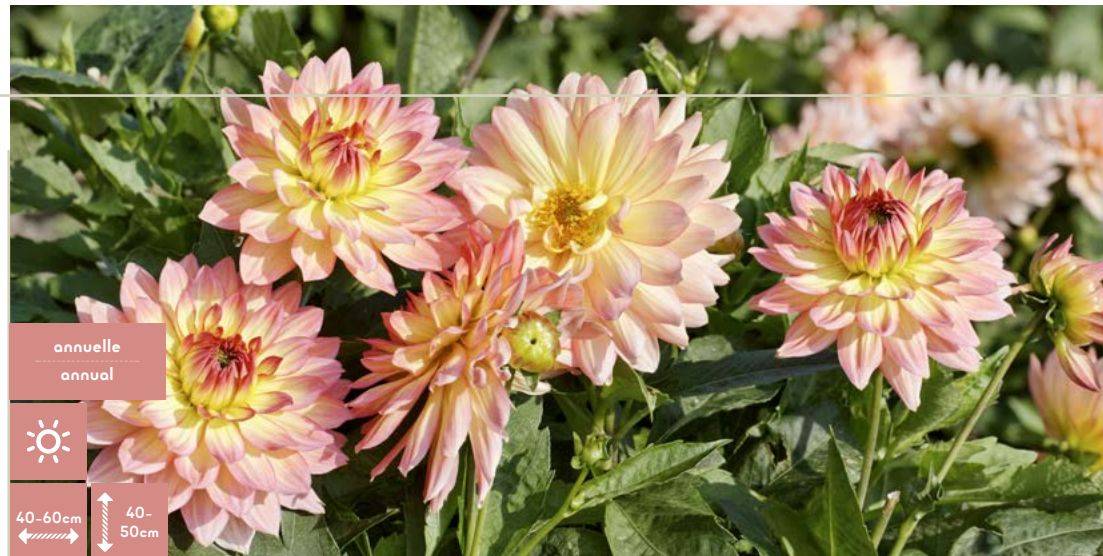

annuelle
annual

40-60cm

40-
50cm

DAHLIA SÉRIE GALLERY® GALLERY® SERIES DAHLIA

14⁹⁹

-21,99-
1 gallon

La taille compacte est idéale pour la culture en pot - Les premiers dahlias à fleurir -
Déploie des fleurs doubles

Compact size is ideal for containers - Earliest dahlias to bloom - Unfolding double flower petals

VOIR SÉLECTION EN MAGASIN / SEE IN-STORE SELECTION

Nous nous efforçons de tenir un approvisionnement suffisant des produits annoncés. Si un article de votre choix n'est plus en stock, nous ferons tout ce que nous pourrions pour vous l'obtenir de notre fournisseur. Toutefois, nous ne pouvons vous en garantir la disponibilité. Les articles peuvent différer des photos. La description écrite prévaut.

Nous nous réservons le droit de limiter les quantités totales offertes ou de vous offrir des substituts au besoin. Nous ferons tout notre possible pour maintenir ces prix spéciaux, mais en cas de fluctuation du marché, nous nous réservons le droit de les modifier. Malgré toute l'attention que nous avons portée à cette circulaire il se peut que des erreurs s'y soient glissées. Dans un tel cas, elles seront signalées à notre comptoir. Les taxes ne sont pas incluses dans les prix.