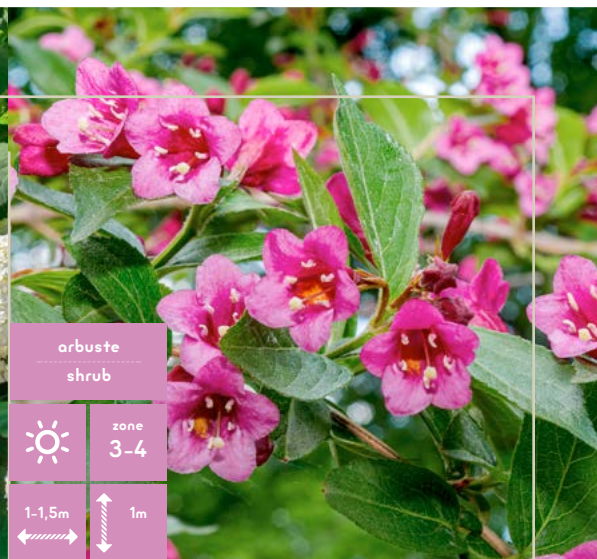

arbuste
shrub

☀️

☁️ zone
3

↔️ 120cm
↕️ 120cm

HYDRANGÉE 'ANNABELLE'

'ANNABELLE' HYDRANGEA

14⁹⁹
~~22,99~~
2 gallons

Un classique intemporel - Floraison continue - Rustique
Timeless Classic - Continuous Bloom - Rustic

VOIR SÉLECTION EN MAGASIN / SEE IN-STORE SELECTION

arbuste
shrub

☀️

☁️ zone
3-4

↔️ 1-1,5m
↕️ 1m

WEIGELA

WEIGELA

14⁹⁹
~~21,99~~
2 gallons